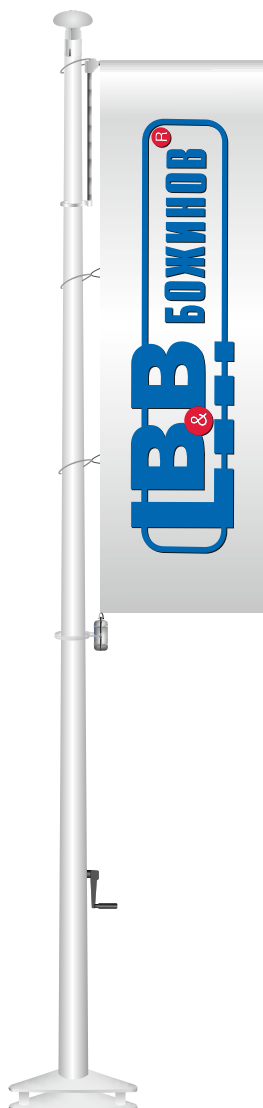

## Пилон от фибростъкло

### с вътрешно въже, манивела и рамо

Пилонът е пълен комплект и съдържа:

пилон - цял, конусен, пластмасов бял връх, въртяща се глава, въже в тялото на пилона, манивела, хоризонтално въртящо се рамо на 360 градуса, тежест, рингове и шарнирна планка за залагане във фундамент. При смяна на знамето посредством манивелата, вътрешното въже сваля хоризонталното рамо.

#### Опция:

Височина (m)	6	7	8	9	10	11	12
Диаметри (cm)	65/125	65/125	65/125	65/125	65/145	65/145	65/145
Тегло без аксесоари (kg)	10.8	14.2	15.2	19.9	21.8	25.6	29.4
Максимален размер на знамето (cm)	150×400	150×400	150×500	150×500	150×600	150×600	150×700
Цена (лв.) без ДДС	690	710	730	760	770	780	810