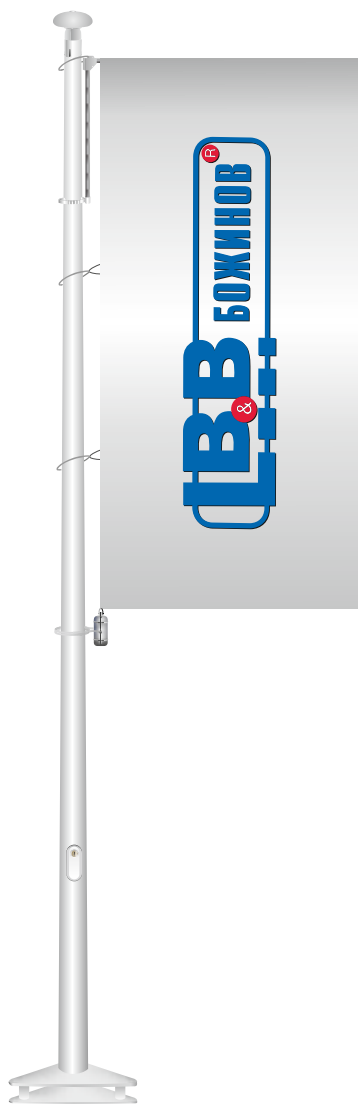

Пилон от фибростъкло

ВЪТРЕШНО ВЪЖЕ, КЛЮЧАЛКА И РАМО

Пилонът е пълен комплект и съдържа:

пилон - цял, конусен, пластмасов бял връх, въртяща се глава, въже в тялото на пилона, заключващ механизъм, хоризонтално въртящо се рамо на 360 градуса, тежест, рингове и шарнирна планка за залагане във фундамент

Комплектът съдържа:

Опция:

връх - златен или сребърен
цена: 40 лева без ДДС

Височина (m)	6	7	8	9	10	11	12
Диаметри (cm)	65/125	65/125	65/125	65/125	65/145	65/145	65/145
Тегло без аксесоари (kg)	10.8	14.2	15.2	19.9	21.8	25.6	29.4
Максимален размер на знамето (cm)	150×400	150×400	150×500	150×500	150×600	150×600	150×700
Цена (лв.) без ДДС	650	660	680	700	720	740	770