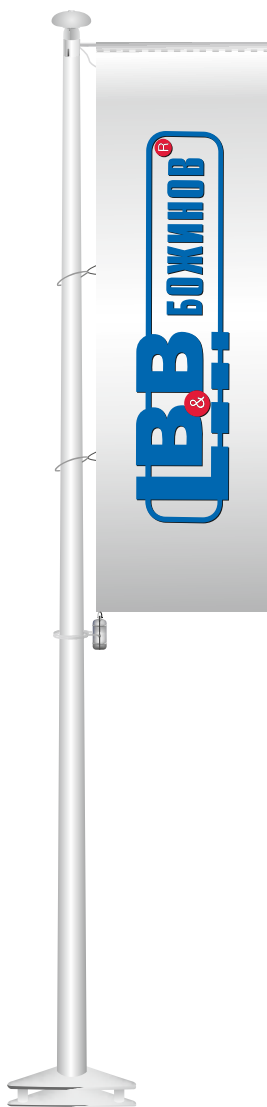

Пилон от фибростъкло банер (без въже)

Пилонът е пълен комплект и съдържа:

пилон - цял, конусен, пластмасов бял връх, въртяща се глава с хоризонтално рамо (360 градуса), тежест, рингове и шарнирна планка за залагане във фундамента.

Комплектът съдържа:

Опция:

връх - златен или сребърен
цена: 40 лева без ДДС

Височина (m)	6	7	8	9	10	11	12
Диаметри (cm)	65/125	65/125	65/125	65/125	65/145	65/145	65/145
Тегло без аксесоари (kg)	10.8	14.2	15.2	19.9	21.8	25.6	29.4
Максимален размер на знамето (cm)	150×400	150×400	150×500	150×500	150×600	150×600	150×700
Цена (лв.) без ДДС	630	640	660	680	700	720	770